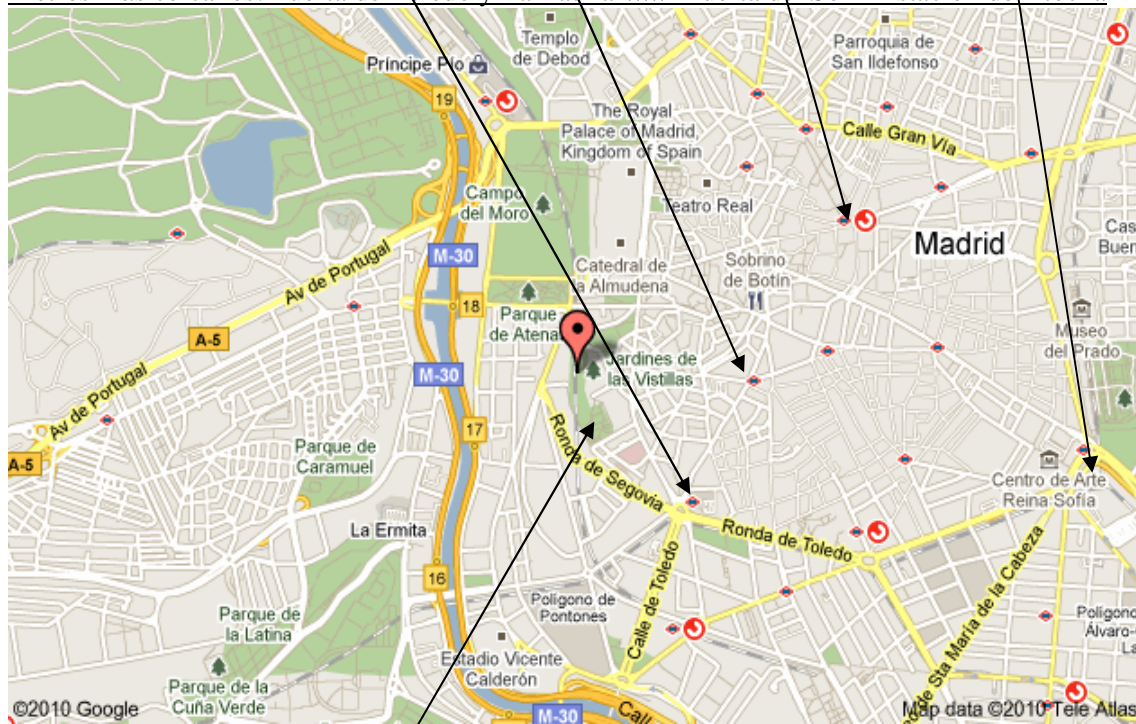

LUGAR DE UBICACIÓN ACTO LAICISTA DEL 23 DE OCTUBRE.
PLANO DE SITUACIÓN DEL PARQUE DE LA CORNISA
(Junto a Las Vistillas- (Gran vía de San Francisco con c/ del Rosario).

*ABAJO PLANO DE SITUACIÓN AMPLIADO CON DISTANCIAS METROS Y PUERTA DEL SOL, ETC.

Metros más cercanos: Puerta de Toledo y La Latina // // Puerta del Sol – Estación de Atocha

LUGAR DEL ACTO 23-0 – Parque de la Cornisa

*Aparcamientos publicos mas cercanos: Pza. Oriente. Pza de la Cebada. Pza España. Puerta de Toledo. Pza Mayor. Pza Jacinto Benavente. Pza. Santa Ana. En los alrededores es difícil aparcar.